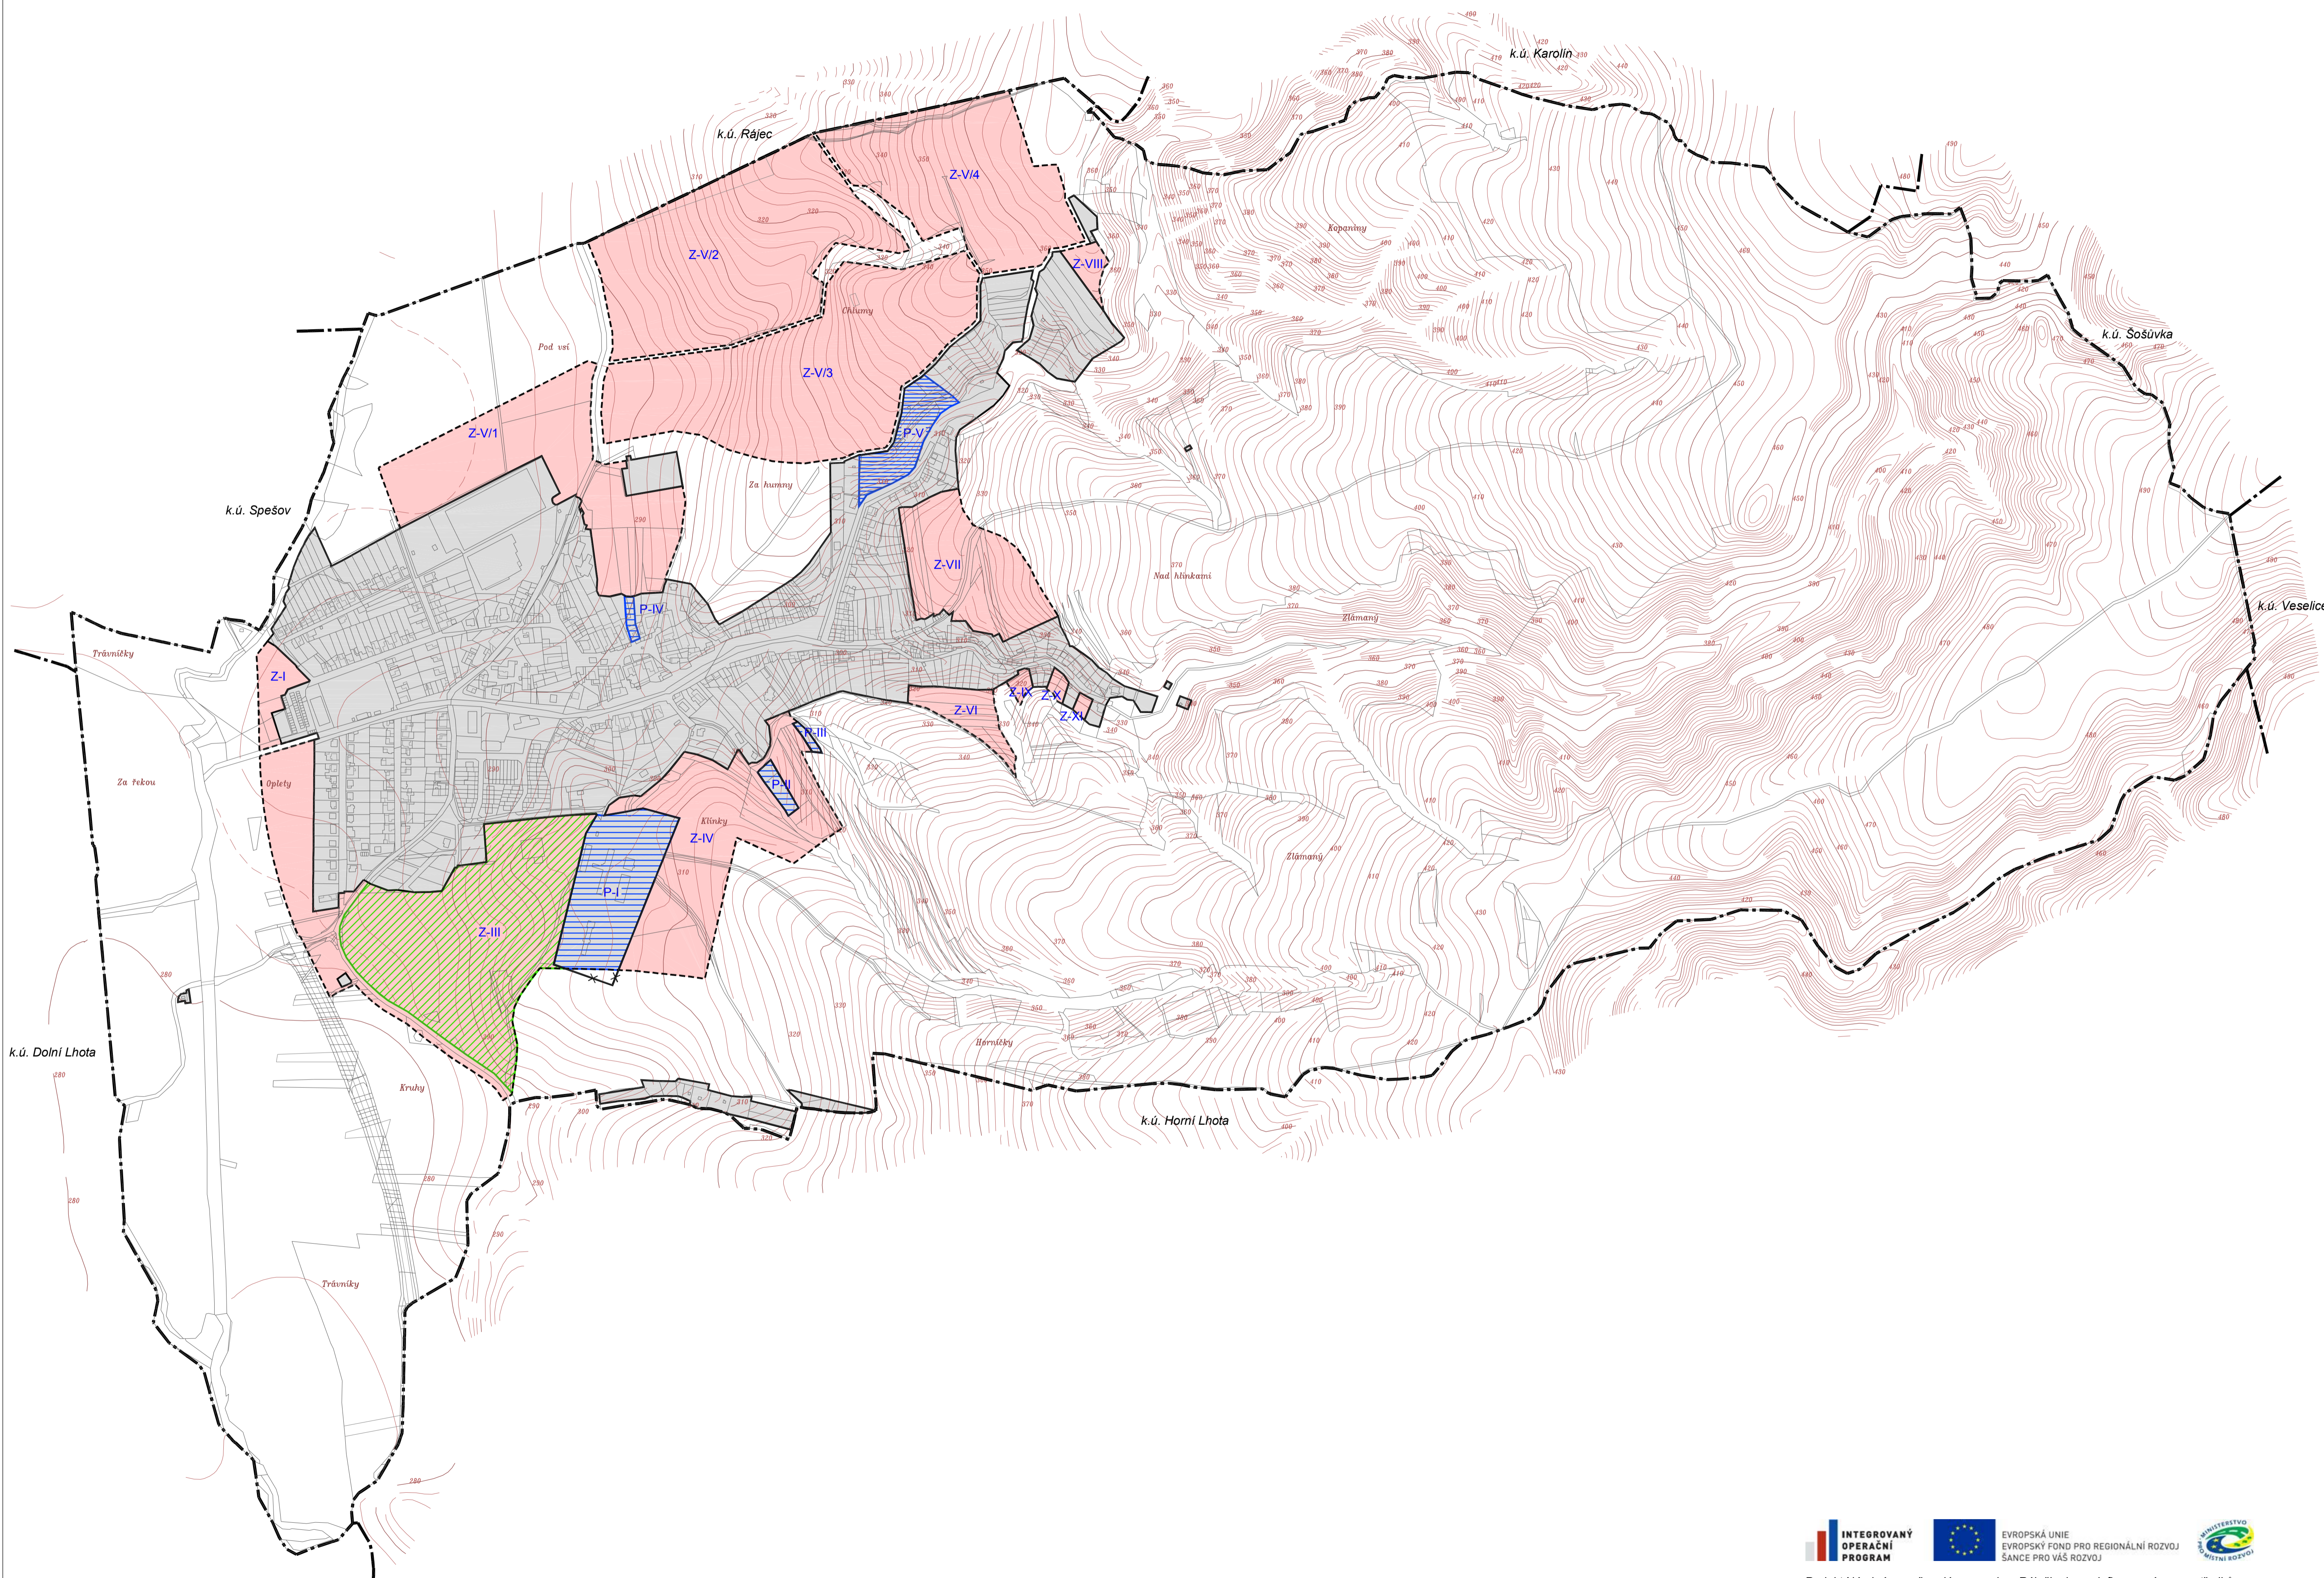

# RÁJEČKO

## ÚZEMNÍ PLÁN

### LEGENDA

značení	popis
<b>VYMEZENÍ ÚZEMÍ</b>	
	hranice řešeného (katastrálního) území
	plochy zastavěného území vymezeného k 30.10.2009
	plochy zastavěné
	plochy přestavby
	plochy určené k prověření územní studií